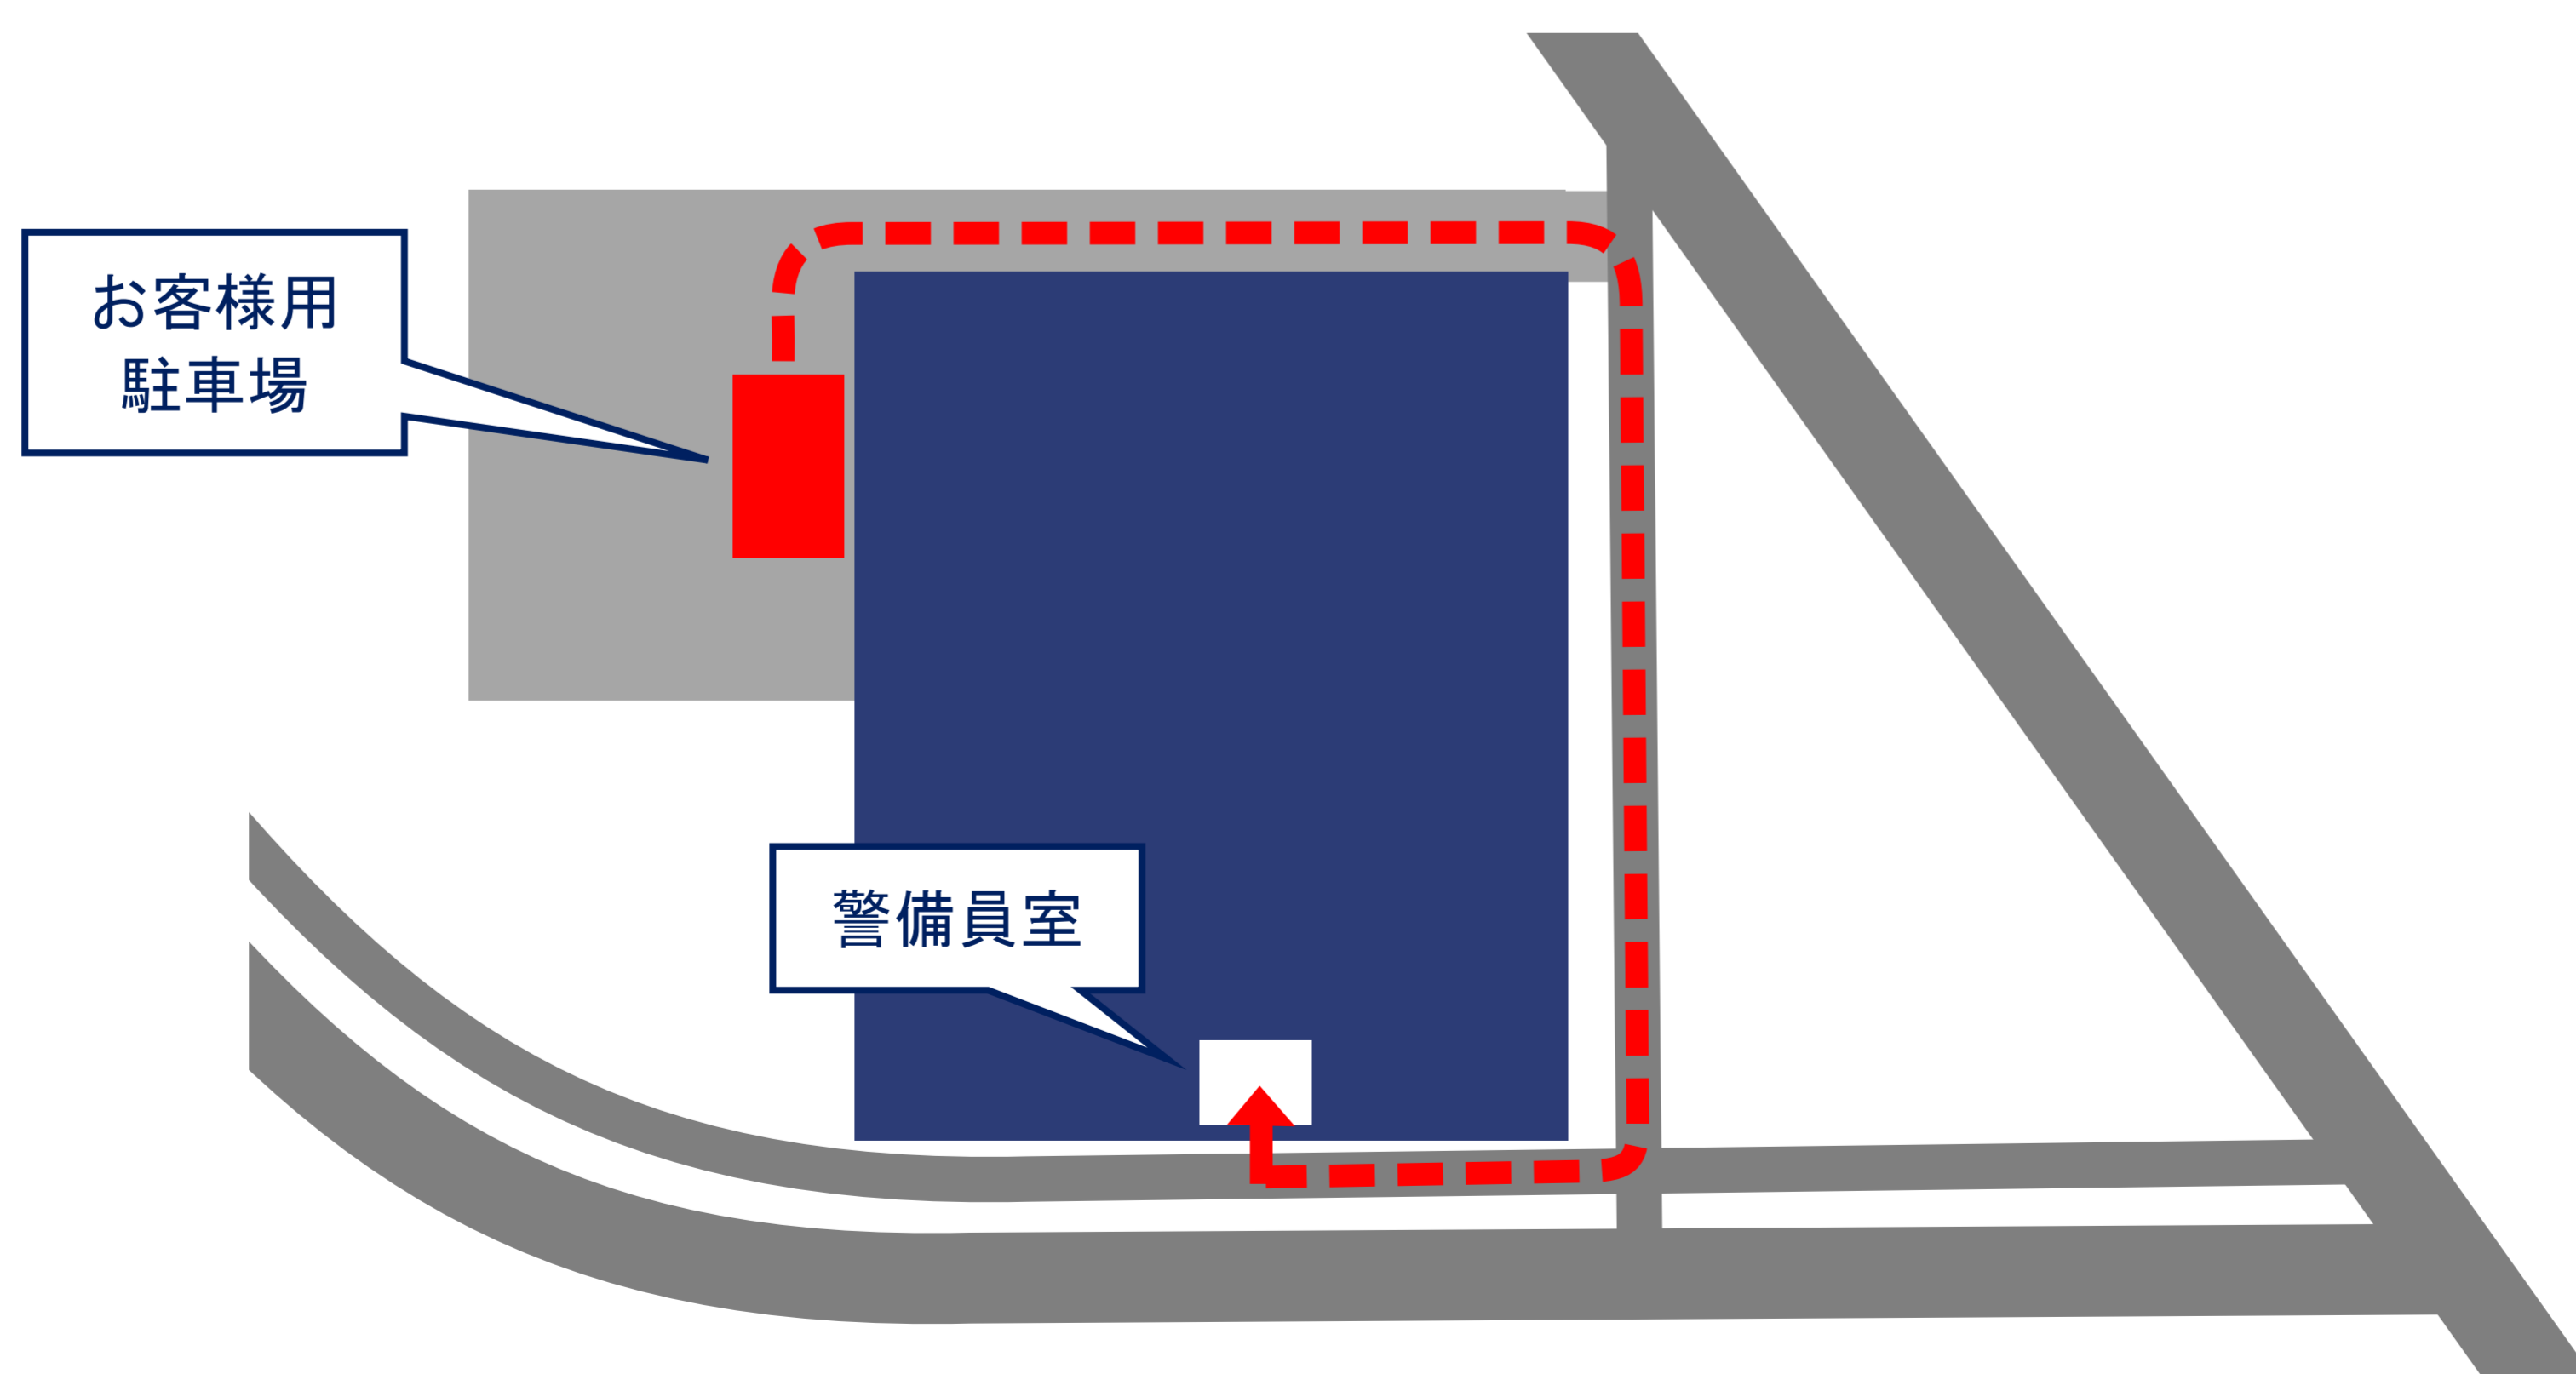

お車でお越しの方へ

池田方面から

(府道 10 号 空港前交差点を右折)

コインパーキングの
手前をお入りください。

廣濟堂の看板が目印です。

大阪方面から

(府道 10 号を左折)

入退館手続きについて

入退館の手続きは、警備員室までお願いします。