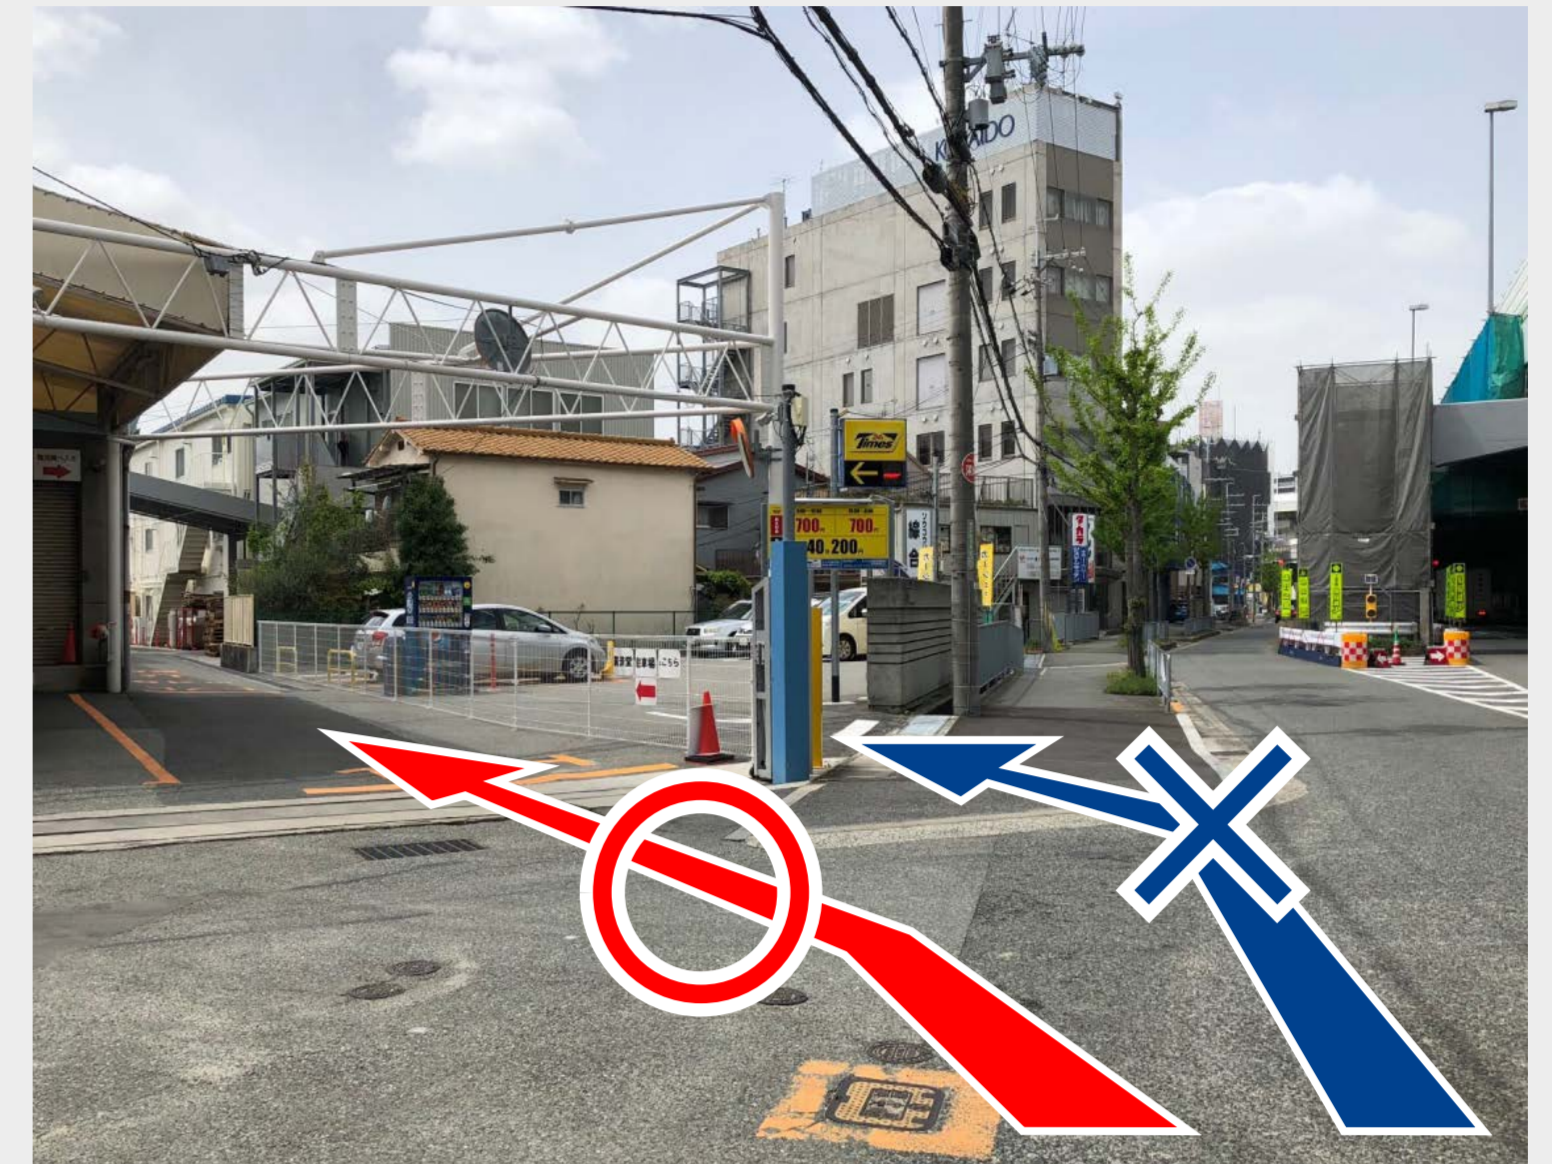

# お車でお越しの方へ

## 池田方面から

(府道 10 号 空港前交差点を右折)

コインパーキングの  
手前をお入りください。

廣濟堂の看板が目印です。

## 大阪方面から

(府道 10 号を左折)